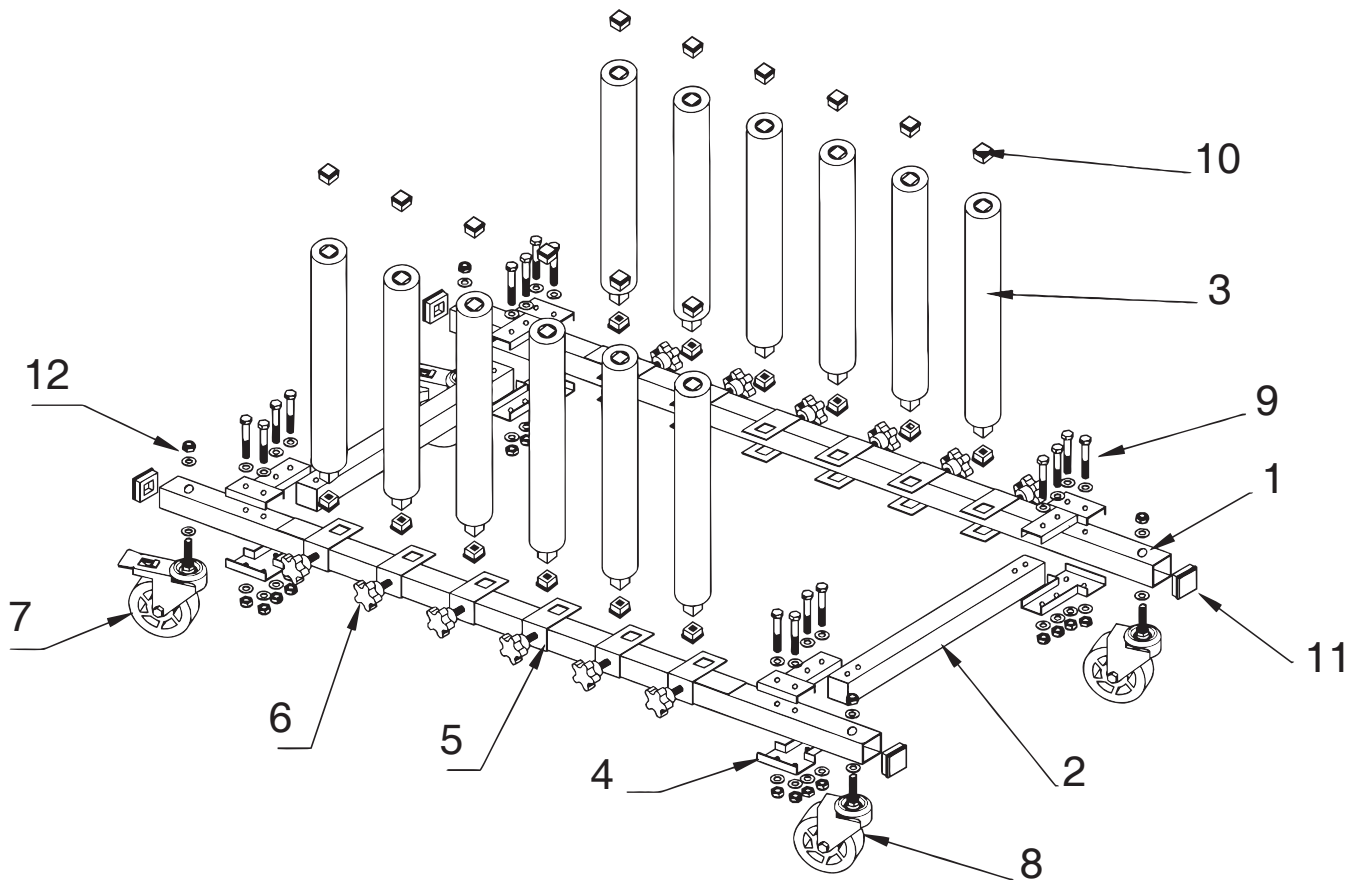

MOBILE RACK FOR CAR BODY REPAIR /  
RACK MOBILE DE CARROSSERIE

Part No.	Description	QTY / QTÉ (PCS)	Part No.	Description	QTY / QTÉ (PCS)
1	Base Tube A / Tube de base A	2	7	Caster with bracket / Roulette avec support	2
2	Base Tube B / Tube de base B	2	8	Caster / Roulette	2
3	Stand Pole / Poteau d'appui	12	9	M8x50 Screw Set / Jeu de vis M8x50	16
4	T Plate / Plaque T	8	10	Plastic Cap / Capuchon en plastique	24
5	Buckle / Boucle	12	11	F30 Plastic Cap / Capuchon en plastique F30	4
6	Knob Set / Jeu de boutons de serrage	12	12	M10 Lock Nut & washer / Contre-écrou et rondelle M10	4